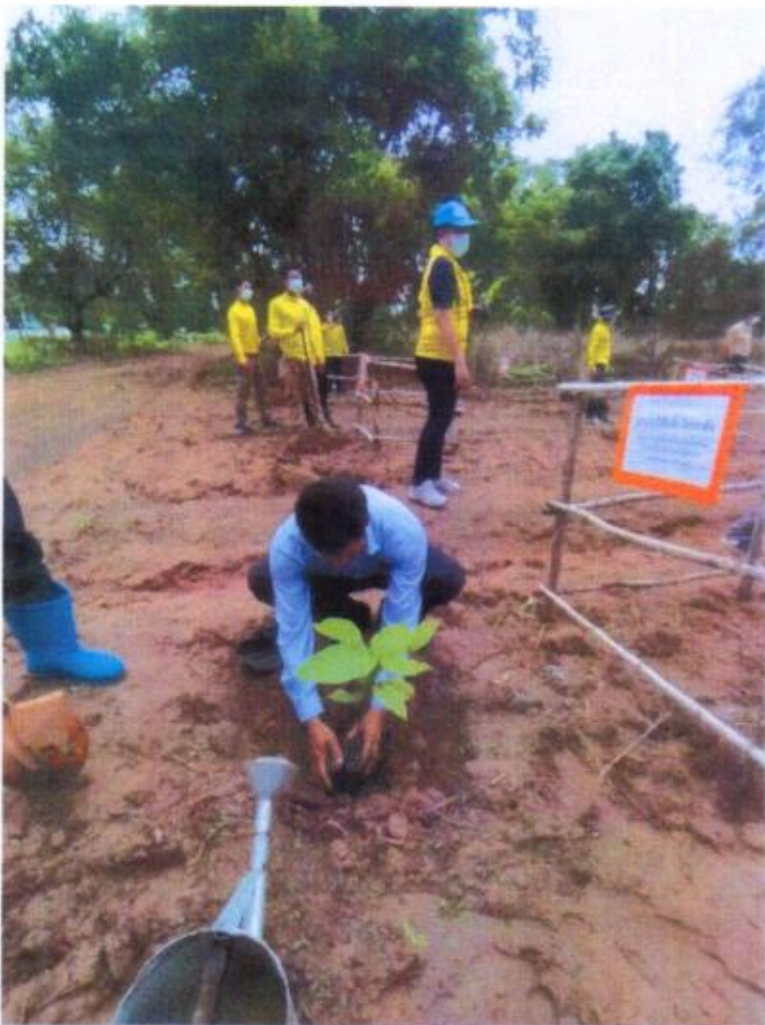

## โครงการวันรักต้นไม้ประจำปีของชาติ พ.ศ.๒๕๖๔

วันที่ ๒๑ ต.ค. ๒๕๖๔

สืบเนื่องจากมติคณะรัฐมนตรี เมื่อวันที่ ๒๖ มิถุนายน ๒๕๓๓ อนุมัติในหลักการตามที่กระทรวงเกษตร และ สหกรณ์เสนอให้วันที่ ๒๑ ตุลาคมของทุกปีซึ่งเป็นวันคล้ายวันพระราชสมภพของสมเด็จพระศรีนครินทราบรมราชชนนี เป็นวันบำรุงรักษาต้นไม้ประจำปีของชาติ และคณะรัฐมนตรีได้มีมติเมื่อวันที่๑๕ ตุลาคม ๒๕๓๓ ให้ใช้ชื่อว่า “วันรักต้นไม้ประจำปีของชาติ” ซึ่งกระทรวงทรัพยากรธรรมชาติและสิ่งแวดล้อม โดยกรมป่าไม้ได้เชิญชวนหน่วยงาน ภาครัฐ ภาคเอกชน และประชาชนร่วมกันบำรุงรักษาต้นไม้ที่ได้ปลูกในช่วงฤดูฝน หรือต้นไม้ในบริเวณหน่วยงาน ที่ สาธารณประโยชน์ เพื่อน้อมรำลึกถึงพระมหากรุณาธิคุณ ของสมเด็จพระศรีนครินทราบรมราชชนนี และเป็นการสร้าง จิตสำนึกให้เกิดความหวงแหนทรัพยากรป่าไม้ของชาติมาโดยต่อเนื่องทุกปี

โครงการ กิจกรรมวันต้นไม้ประจำปีของชาติประจำปีงบประมาณ๒๕๖๔  
ร่วมใจไทยปลูกต้นไม้เพื่อแผ่นดินสืบสานสู่ ๑๐๐ ล้านต้น

๒๖ พ.ค. ๒๕๖๔

เนื่องในโอกาสมหามงคลพระราชพิธีบรมราชาภิเษกและวันต้นไม้ประจำปีของชาติ พ.ศ.2564 ภายใต้โครงการ ปลูกป่าและป้องกันไฟป่า เพื่อถวายเป็นพระราชกุศลสนองพระราชปณิธานพระบาทสมเด็จพระวชิรเกล้าเจ้าอยู่หัว ในการสืบสาน รักษา และต่อยอดโครงการอันเนื่องมาจากพระราชดำริของพระบาทสมเด็จพระบรมชนกาธิเบศร มหาภูมิพลอดุลยเดชมหาราช บรมนาถบพิตร และสมเด็จพระนางเจ้าสิริกิติ์ พระบรมราชินีนาถ พระบรมราชชนนีพันปีหลวง พระบาทสมเด็จพระวชิรเกล้าเจ้าอยู่หัว ให้มีความสำคัญและห่วงใยเรื่องน้ำและป่า เนื่องจากการสูญเสียพื้นที่ดินน้ำ เป็นสาเหตุหลักที่แท้จริงของปัญหาอุทกภัยและภัยแล้งที่เกิดขึ้น โดยทรงพระราชทานแนวพระราชดำริพระราชทานคำแนะนำ ตลอดจนพระราชทรัพย์สนับสนุนพระองค์ เพื่อเยียวยาผลกระทบ จากปัญหาอุทกภัยและภัยแล้งที่เกิดขึ้นในหลายพื้นที่และเพื่อให้การดำเนินการแก้ไขปัญหามีความยั่งยืน